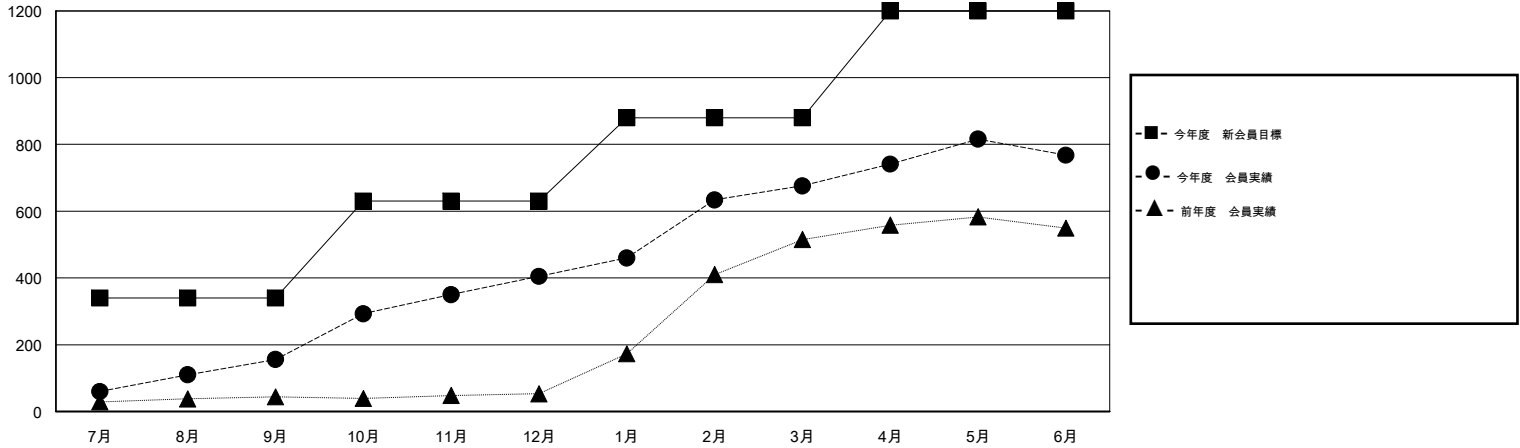

# MONTHLY MEMBERSHIP PROGRESS REPORT

District 337 C

Results as of: 6/30/2015

GMT: Chikao Suzuki

地域 JAPAN

GMT会則地域 5-Jap

クラブ					名				
結果: 2014-2015					結果: 2014-2015				
四半期	新クラブ目標	新クラブ	解散クラブ	純増/減	四半期	新会員目標	チャーターメン バー/新会員	退会者	純増/減
7月/8月/9月	0	0	1	-1	7月/8月/9月	340	214	58	156
10月/11月/12月	0	0	0	0	10月/11月/12月	290	287	38	249
1月/2月/3月	0	0	0	0	1月/2月/3月	250	325	54	271
4月/5月/6月	0	0	0	0	4月/5月/6月	320	251	159	92

新クラブ目標及び実績累計

会員目標及び実績累計

解散クラブ: 1	80 CLUBS OF 83 一名以上の新会員を登録	男女別
退会者		男性 2,855 (65.75%)
物故会員 27		女性 1,487 (34.25%)
クラブ解散 4	<a href="#">健康診断データはこちら</a>	家族会員 2,652
その他 278		世帯主 1,103
合計 309		世帯主以外 1,549