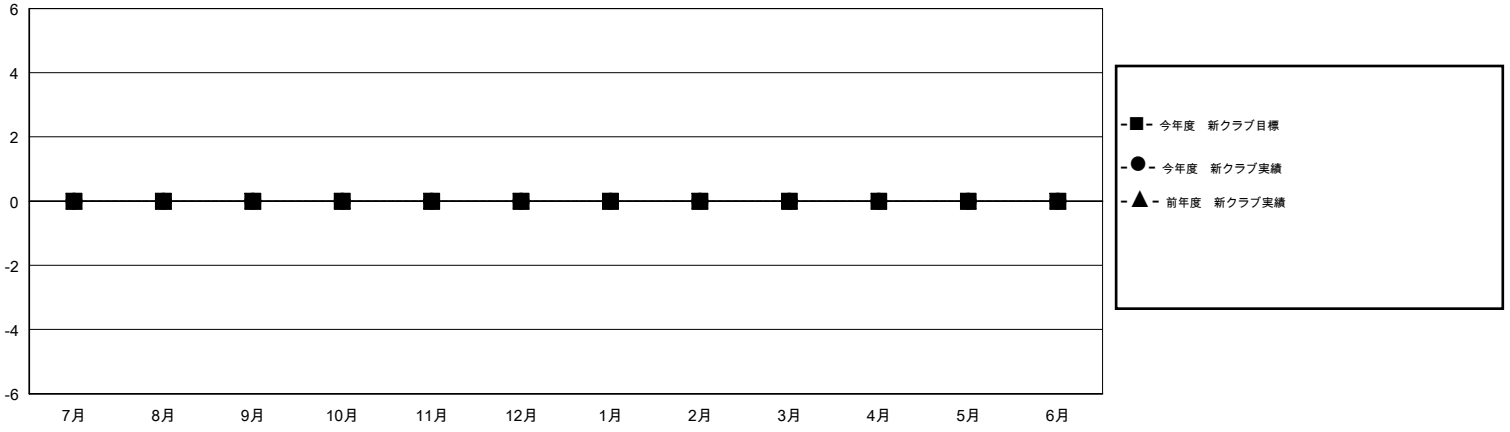

# MONTHLY MEMBERSHIP PROGRESS REPORT

District 337 C

Results as of: 6/30/2015

GMT: Chikao Suzuki

地域 JAPAN

GMT会則地域 5-Jap

クラブ					名				
結果: 2014-2015					結果: 2014-2015				
四半期	新クラブ目標	新クラブ	解散クラブ	純増/減	四半期	新会員目標	チャーターメン バー/新会員	退会者	純増/減
7月/8月/9月	0	0	1	-1	7月/8月/9月	340	214	58	156
10月/11月/12月	0	0	0	0	10月/11月/12月	290	287	38	249
1月/2月/3月	0	0	0	0	1月/2月/3月	250	325	54	271
4月/5月/6月	0	0	0	0	4月/5月/6月	320	251	159	92

新クラブ目標及び実績累計

会員目標及び実績累計

解散クラブ: 1	80 CLUBS OF 83 一名以上の新会員を登録	男女別
退会者		男性 2,855 (65.75%)
物故会員 27		女性 1,487 (34.25%)
クラブ解散 4	<a href="#">健康診断データはこちら</a>	家族会員 2,652
その他 278		世帯主 1,103
合計 309		世帯主以外 1,549